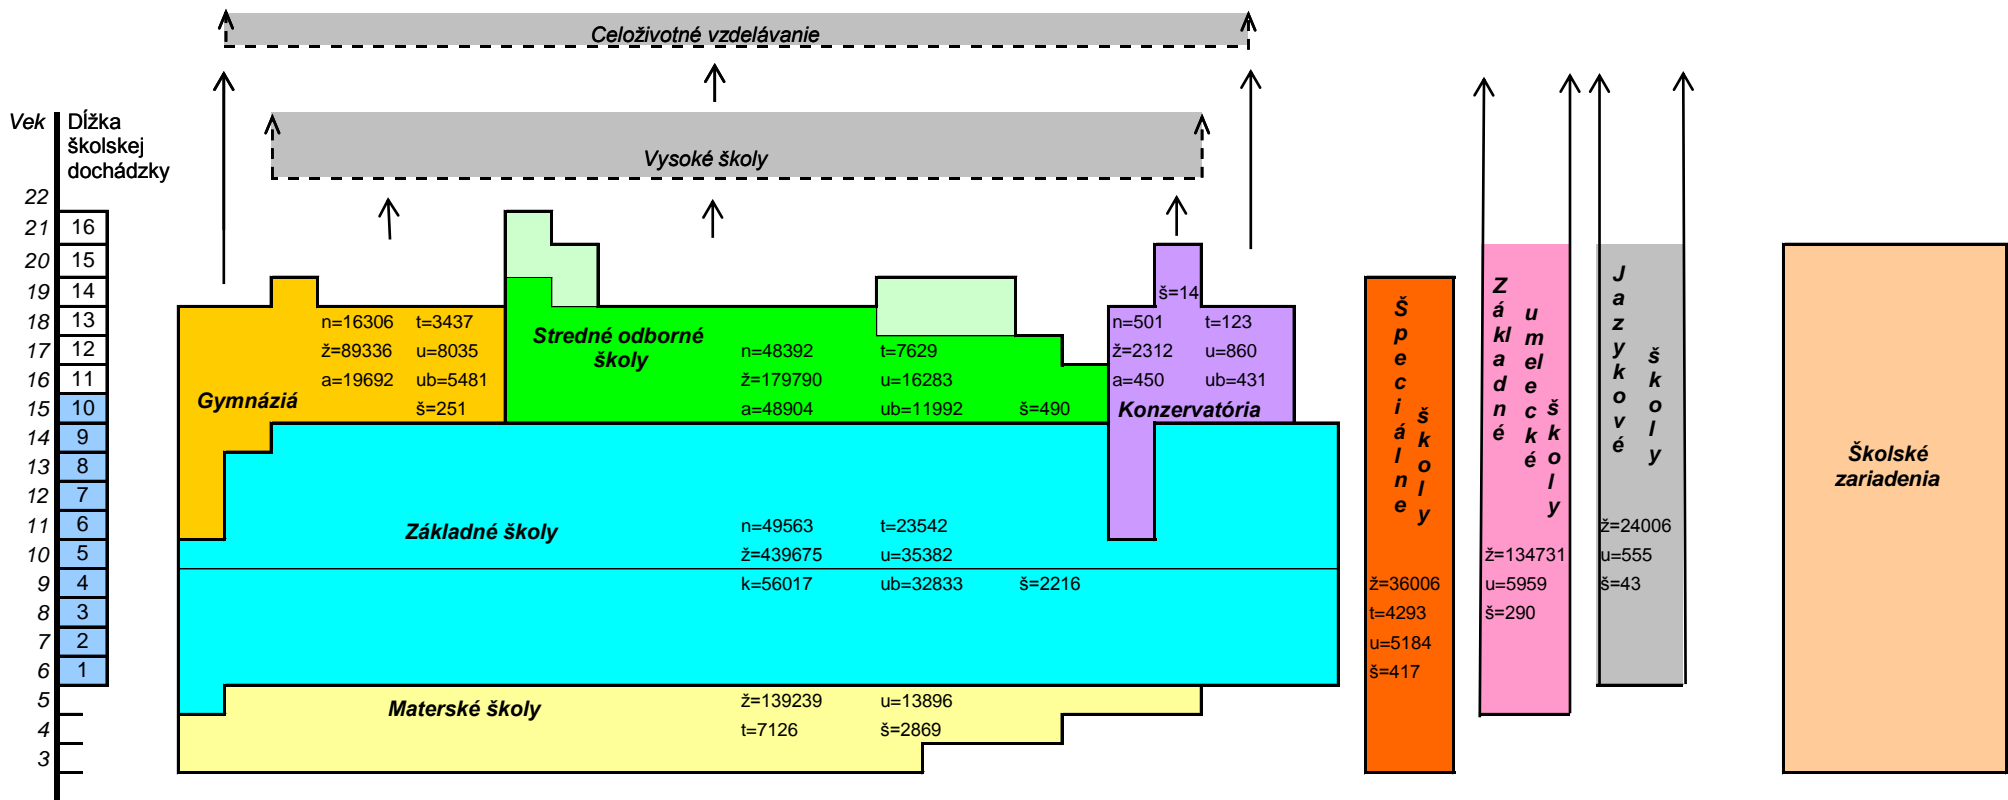

Sústava škôl a školských zariadení (schéma)

Poznámky:

- **povinná školská dochádzka** : dĺžka je 10 rokov; trvá najviac do konca školského roka, v ktorom žiak dovŕši 16. rok života.

Žiaci začínajú spravidla povinnú školskú dochádzku v 1. ročníku ZŠ a končia v 1. ročníku v SŠ.

Výnimky z toho upravuje zákon č. 245/2008 Z.z. v §19 až §22.

- **nadväzujúce formy odborného vzdelávania** : nadstavbové a pomaturitné štúdium v SOŠ

- **špeciálne školy**: materské školy, základné školy, stredné školy, praktické školy a odborné učilištia